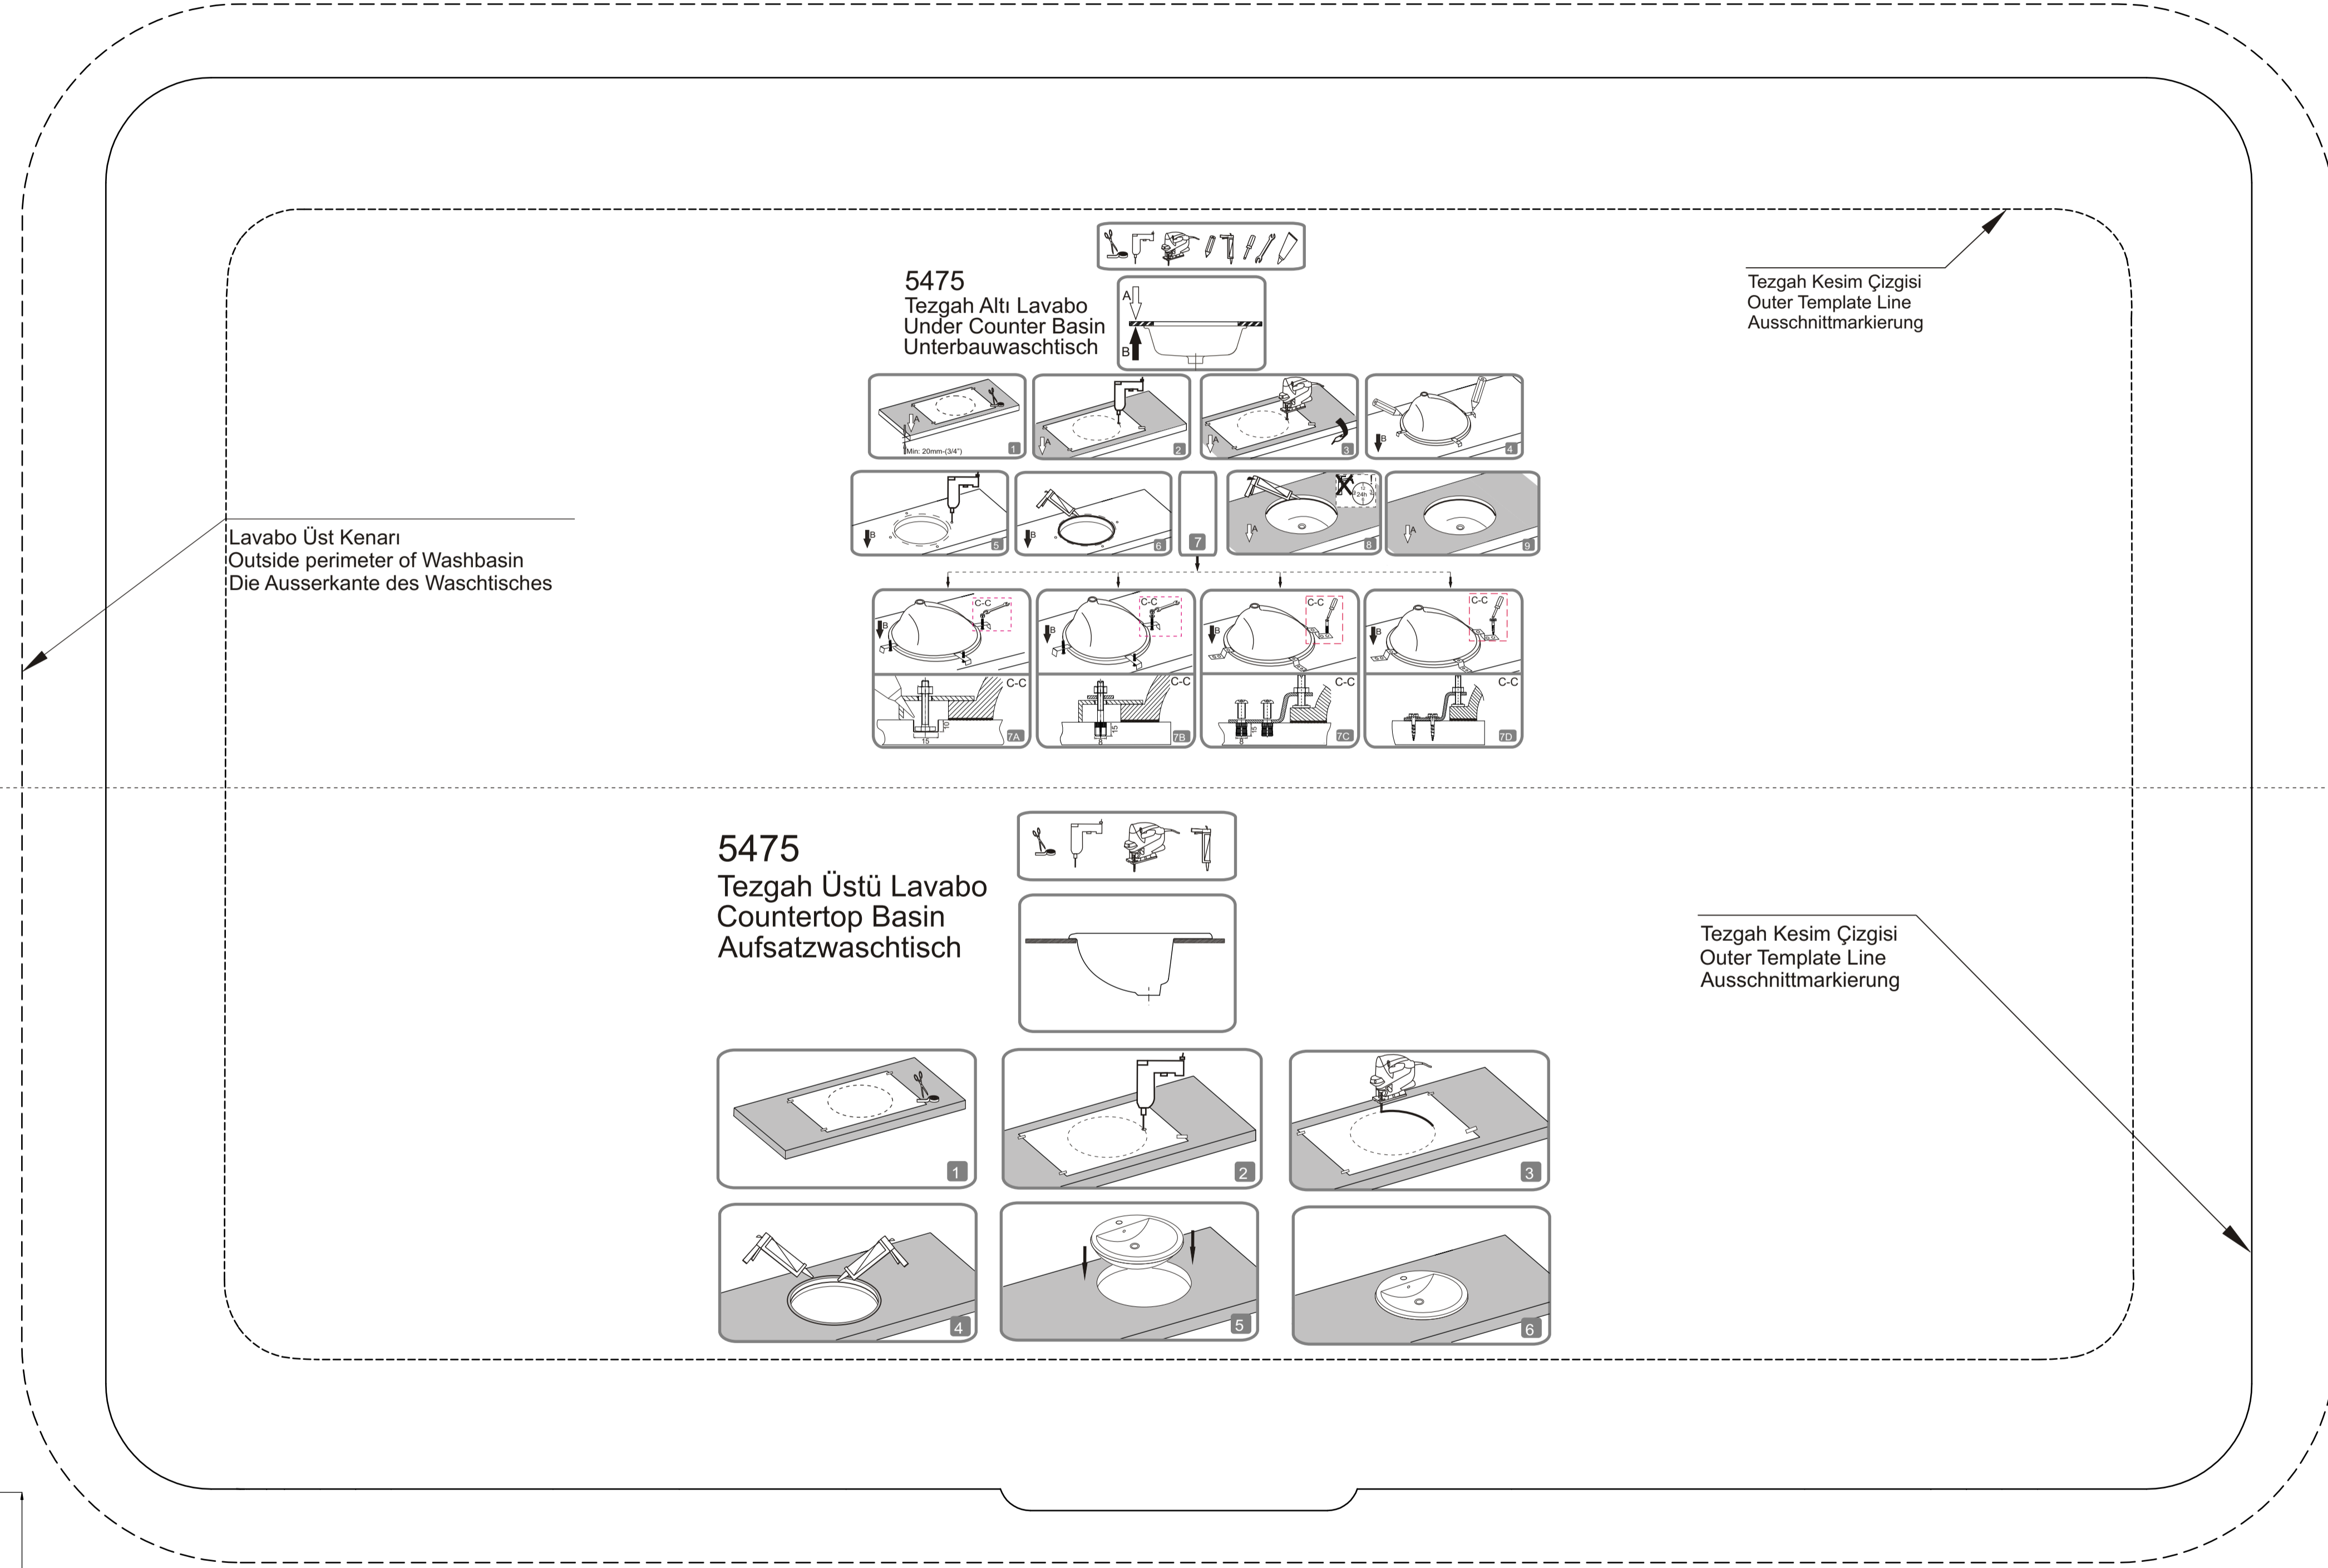

5475

Tezgah Altı Lavabo  
Under Counter Basin  
Unterbauwaschtisch

5475

Tezgah Üstü Lavabo  
Countertop Basin  
Aufsatzwaschtisch

Armatur / Tap faucet / Armatur  
Arka / Back / Hinten

Lavabo Üst Kenarı  
Outside perimeter of Washbasin  
Die Ausserkante des Waschtisches

Tezgah Kesim Çizgisi  
Outer Template Line  
Ausschnittmarkierung

Tezgah Kesim Çizgisi  
Outer Template Line  
Ausschnittmarkierung

Ön / Front / Vorne

5475

Tezgah Altı Lavabo  
Under Counter Basin  
Unterbauwaschtisch

5475

Tezgah Üstü Lavabo  
Countertop Basin  
Aufsatzwaschtisch

Armatür / Tap faucet / Armatur  
Arka / Back / Hinten

5475  
Tezgah Altı Lavabo  
Under Counter Basin  
Unterbauwaschtisch

Tezgah Kesim Çizgisi  
Outer Template Line  
Ausschnittmarkierung

Lavabo Üst Kenarı  
Outside perimeter of Washbasin  
Die Ausserkante des Waschtisches

5475  
Tezgah Üstü Lavabo  
Countertop Basin  
Aufsatzwaschtisch

Tezgah Kesim Çizgisi  
Outer Template Line  
Ausschnittmarkierung