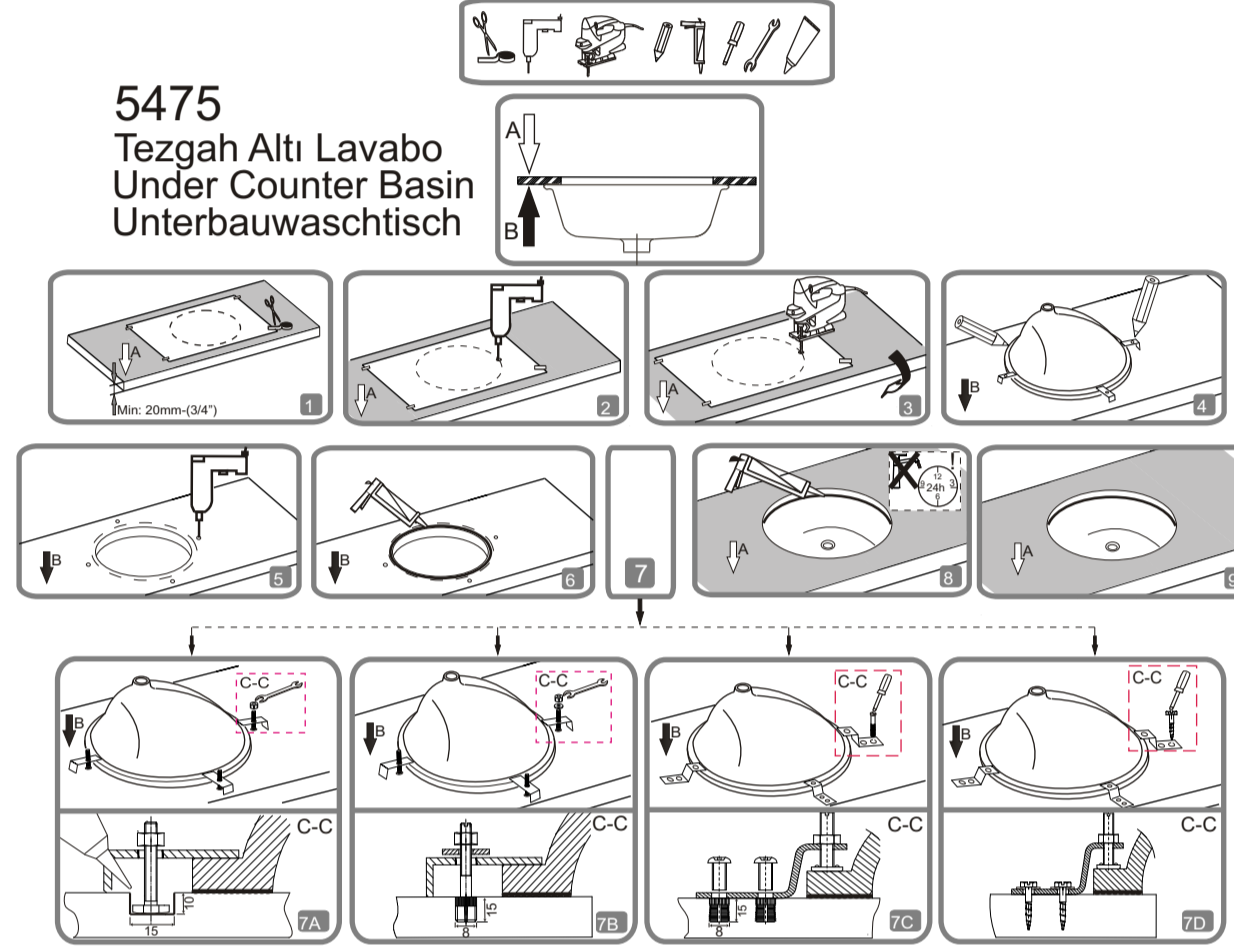

5475

Tezgah Altı Lavabo  
Under Counter Basin  
Unterbauwaschtisch

5475

Tezgah Üstü Lavabo  
Countertop Basin  
Aufsatzwaschtisch

Armatur / Tap faucet / Armatur  
Arka / Back / Hinten

Lavabo Üst Kenarı  
Outside perimeter of Washbasin  
Die Ausserkante des Waschtisches

Tezgah Kesim Çizgisi  
Outer Template Line  
Ausschnittmarkierung

Tezgah Kesim Çizgisi  
Outer Template Line  
Ausschnittmarkierung

Ön / Front / Vorne

5475

Tezgah Altı Lavabo  
Under Counter Basin  
Unterbauwaschtisch

5475

Tezgah Üstü Lavabo  
Countertop Basin  
Aufsatzwaschtisch

Armatür / Tap faucet / Armatur  
Arka / Back / Hinten

5475  
Tezgah Altı Lavabo  
Under Counter Basin  
Unterbauwaschtisch

Tezgah Kesim Çizgisi  
Outer Template Line  
Ausschnittmarkierung

Lavabo Üst Kenarı  
Outside perimeter of Washbasin  
Die Ausserkante des Waschtisches

5475  
Tezgah Üstü Lavabo  
Countertop Basin  
Aufsatzwaschtisch

Tezgah Kesim Çizgisi  
Outer Template Line  
Ausschnittmarkierung