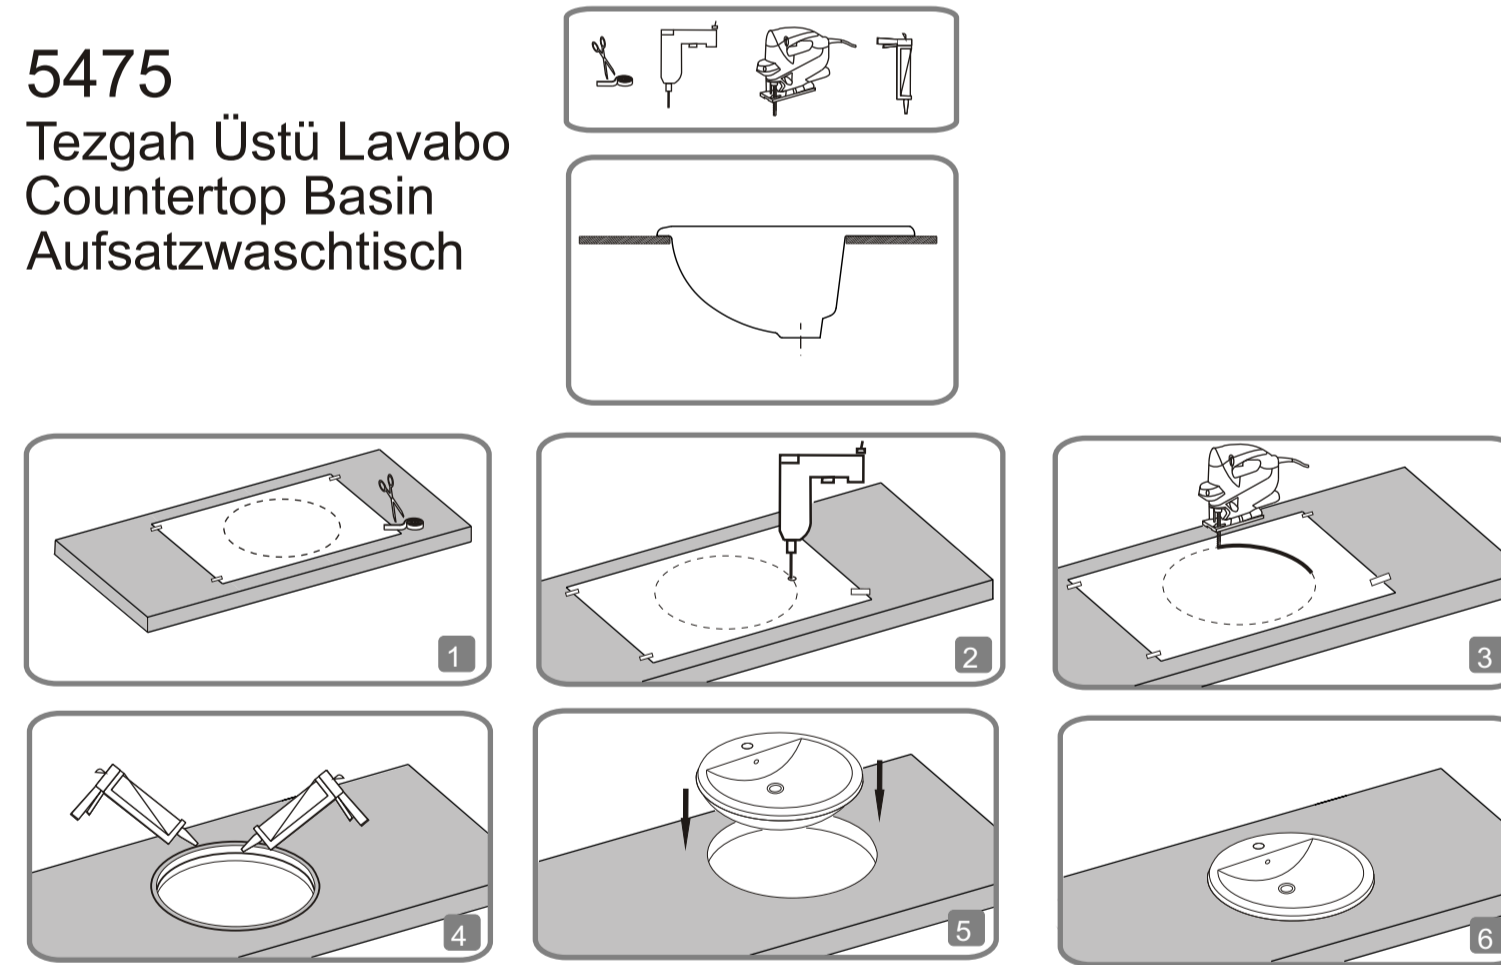

5475

Tezgah Üstü Lavabo  
Countertop Basin  
Aufsatzwaschtisch

Armatür / Tap faucet / Armatur  
Arka / Back / Hinten

5475  
Tezgah Altı Lavabo  
Under Counter Basin  
Unterbauwaschtisch

Tezgah Kesim Çizgisi  
Outer Template Line  
Ausschnittmarkierung

Lavabo Üst Kenarı  
Outside perimeter of Washbasin  
Die Ausserkante des Waschtisches

5475  
Tezgah Üstü Lavabo  
Countertop Basin  
Aufsatzwaschtisch

Tezgah Kesim Çizgisi  
Outer Template Line  
Ausschnittmarkierung