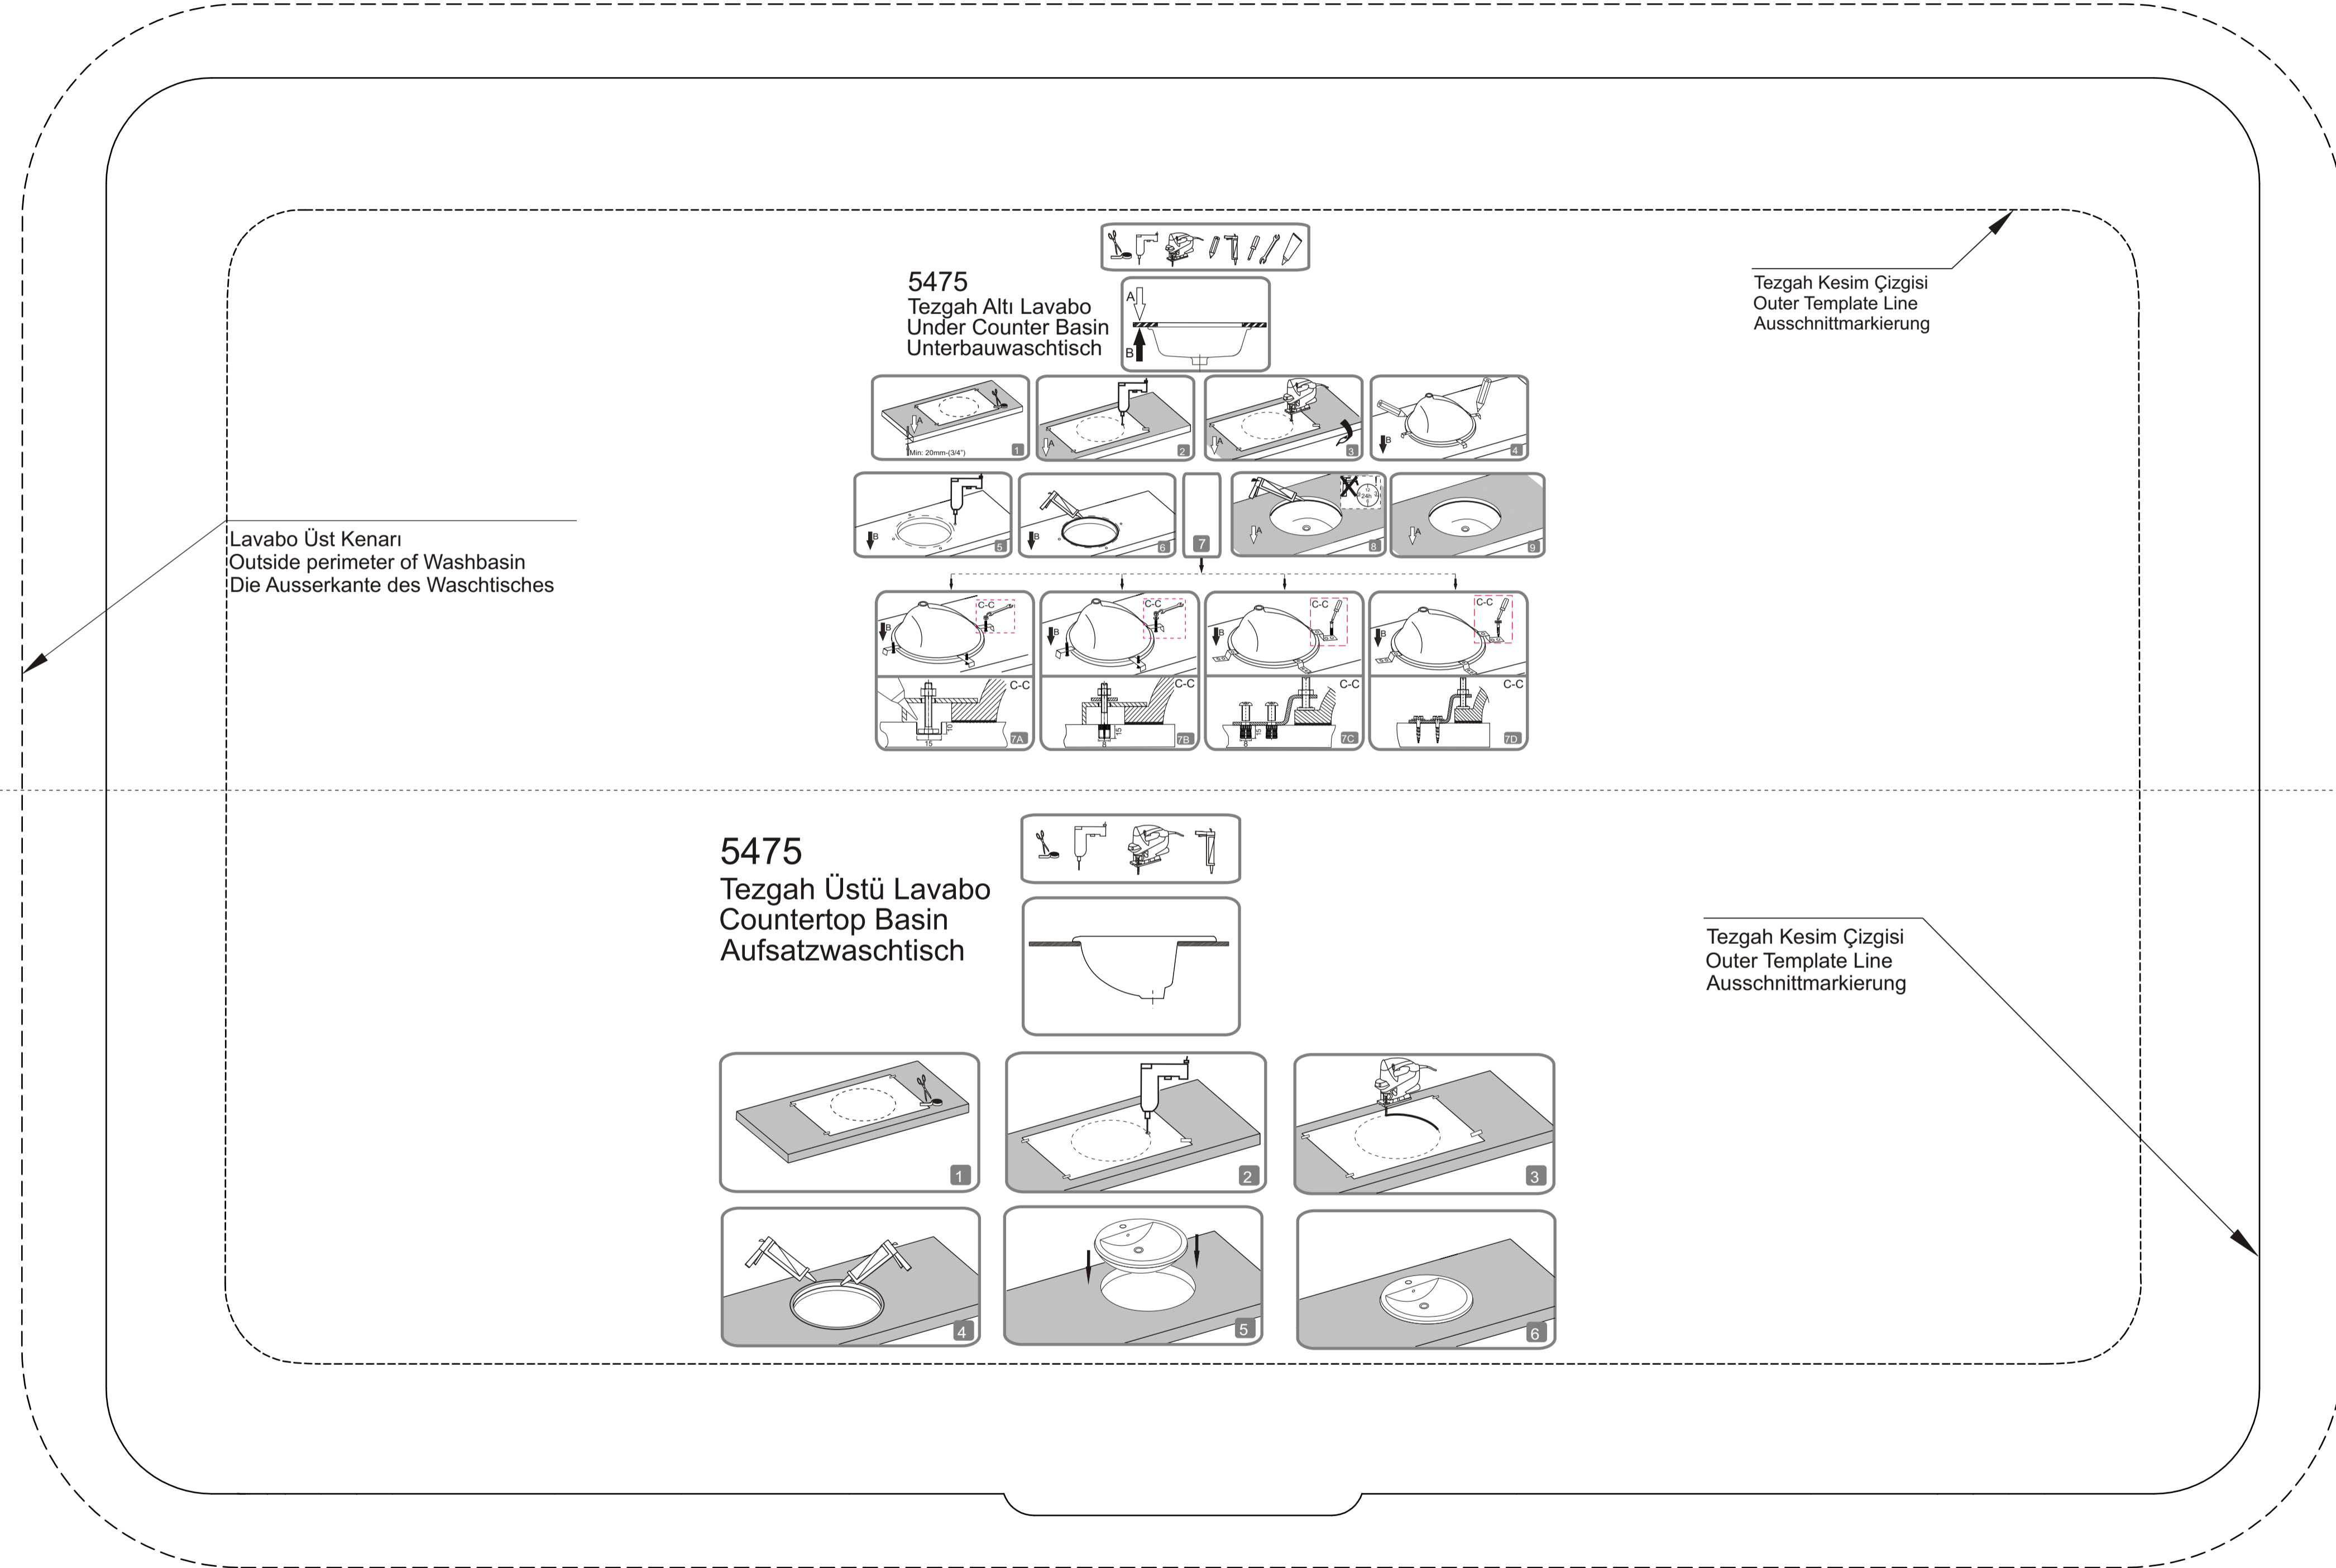

5475

Tezgah Altı Lavabo  
Under Counter Basin  
Unterbauwaschtisch

5475

Tezgah Üstü Lavabo  
Countertop Basin  
Aufsatzwaschtisch

Armatur / Tap faucet / Armatur  
Arka / Back / Hinten

Lavabo Üst Kenarı  
Outside perimeter of Washbasin  
Die Ausserkante des Waschtisches

Tezgah Kesim Çizgisi  
Outer Template Line  
Ausschnittmarkierung

Tezgah Kesim Çizgisi  
Outer Template Line  
Ausschnittmarkierung

Ön / Front / Vorne

5475

Tezgah Altı Lavabo  
Under Counter Basin  
Unterbauwaschtisch

5475

Tezgah Üstü Lavabo  
Countertop Basin  
Aufsatzwaschtisch

Armatür / Tap faucet / Armatur  
Arka / Back / Hinten

5475  
Tezgah Altı Lavabo  
Under Counter Basin  
Unterbauwaschtisch

Tezgah Kesim Çizgisi  
Outer Template Line  
Ausschnittmarkierung

Lavabo Üst Kenarı  
Outside perimeter of Washbasin  
Die Ausserkante des Waschtisches

5475  
Tezgah Üstü Lavabo  
Countertop Basin  
Aufsatzwaschtisch

Tezgah Kesim Çizgisi  
Outer Template Line  
Ausschnittmarkierung