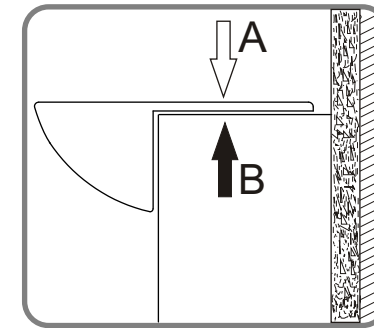

Armatür / Tap faucet / Armatur  
Arka / Back / Hinten

5524  
Yarım Tezgah Lavabo  
Semirecessed Basin  
Halbein bauwaschtisch

Tezgah Kesim Çizgisi  
Outer Template Line  
Ausschnittmarkierung

Tezgah ön kenarı  
Counter edge  
Steinplatte-Vorderkante

Katlama Çizgisi  
Folding Line  
Faltenlinie

Ön / Front / Vorne

Armatür / Tap faucet / Armatur  
Arka / Back / Hinten

5524  
Yarım Tezgah Lavabo  
Semirecessed Basin  
Halbein bauwaschtisch

Tezgah Kesim Çizgisi  
Outer Template Line  
Ausschnittmarkierung

Tezgah ön kenarı  
Counter edge  
Steinplatte-Vorderkante

Katlama Çizgisi  
Folding Line  
Faltenlinie

Ön / Front / Vorne