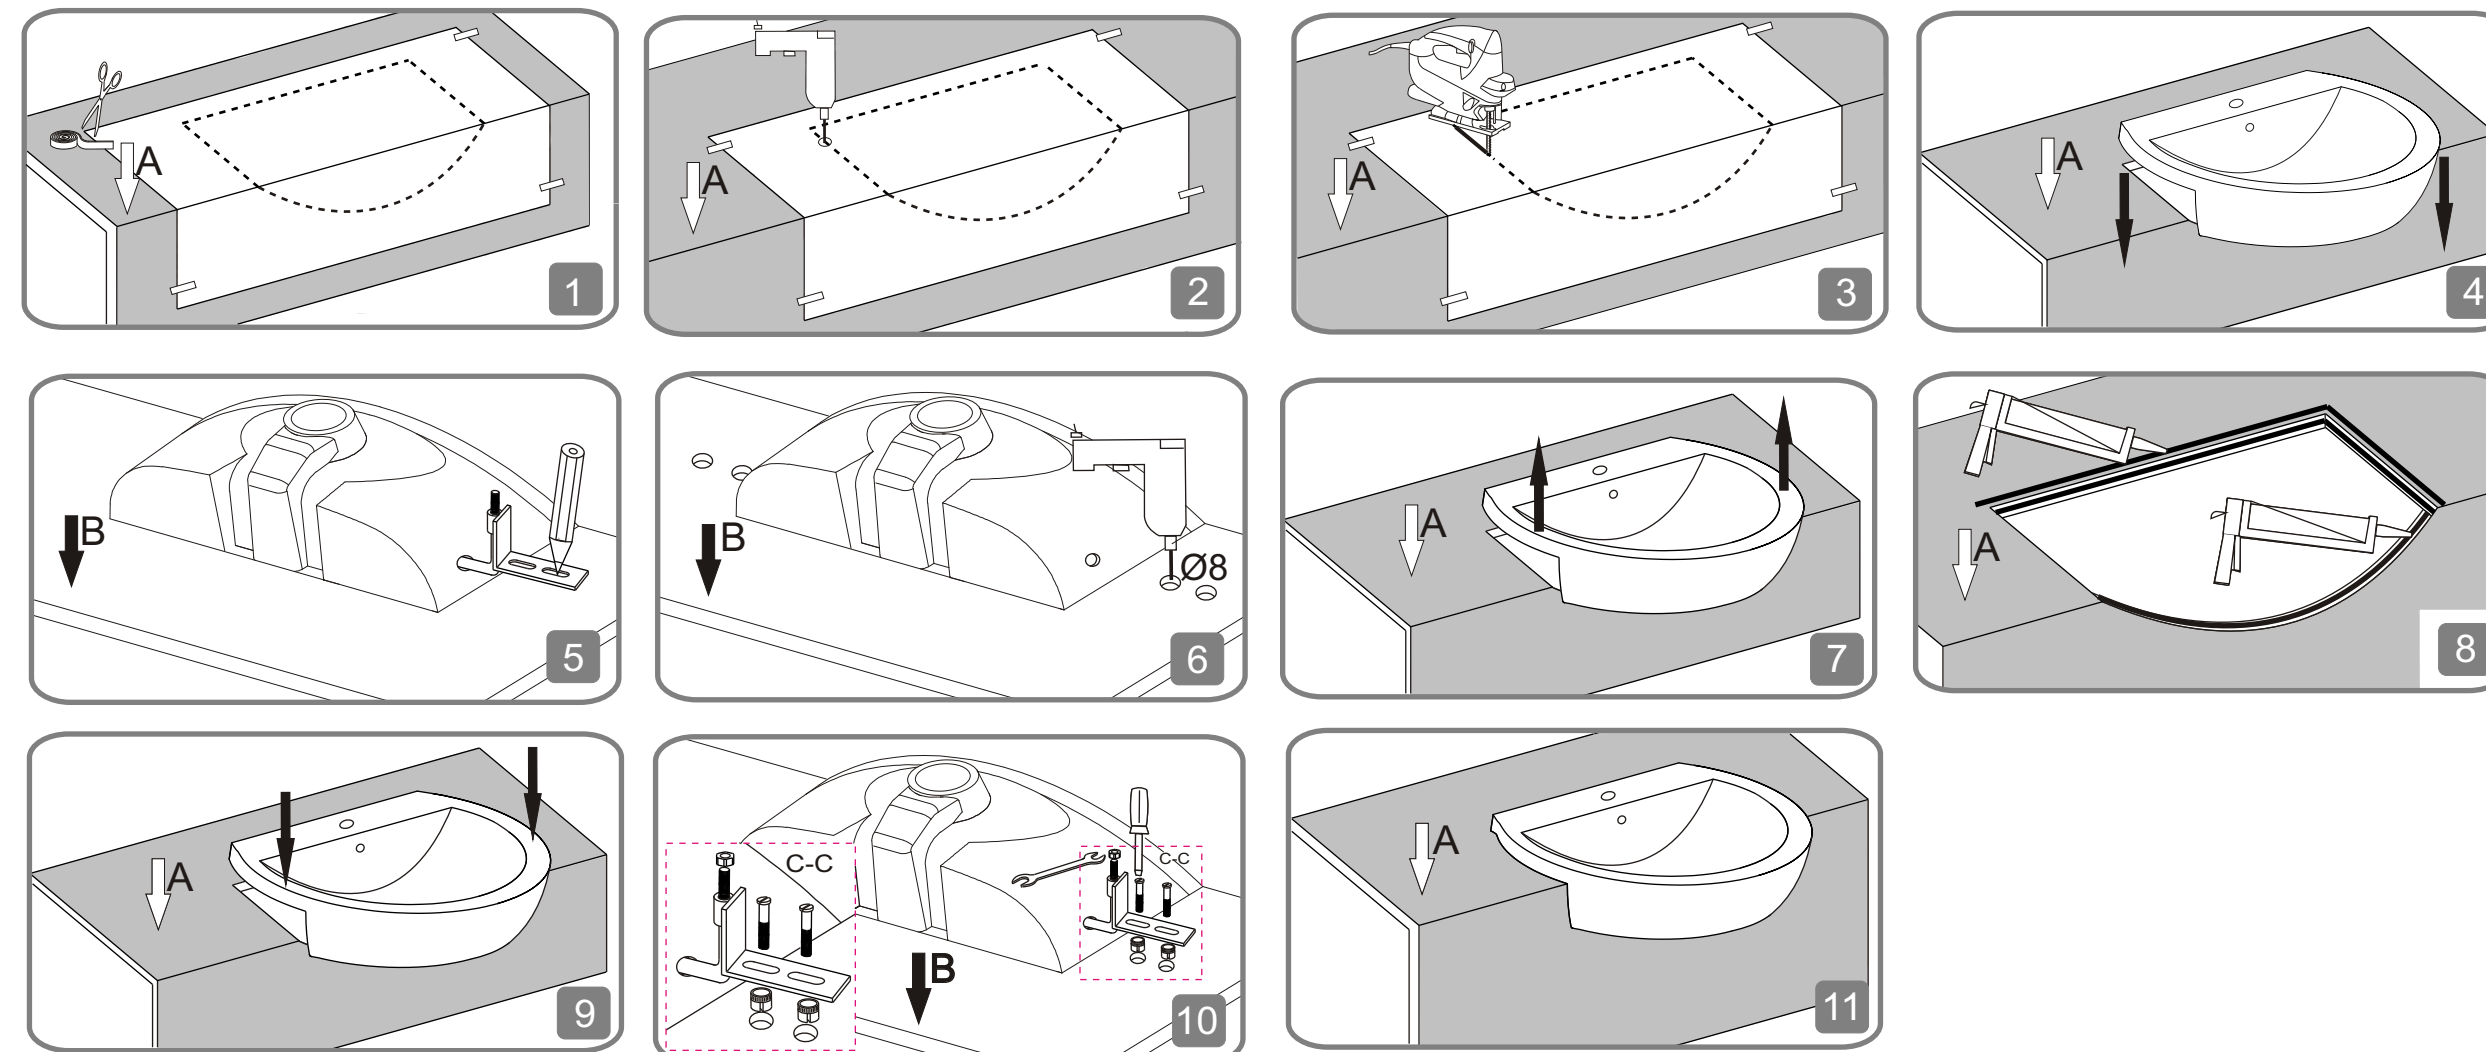

Armatür / Tap faucet / Armatur  
Arka / Back / Hinten

5524  
Yarım Tezgah Lavabo  
Semirecessed Basin  
Halbein bauwaschtisch

Tezgah Kesim Çizgisi  
Outer Template Line  
Ausschnittmarkierung

Tezgah ön kenarı  
Counter edge  
Steinplatte-Vorderkante

Katlama Çizgisi  
Folding Line  
Faltenlinie

Ön / Front / Vorne

Armatür / Tap faucet / Armatur  
Arka / Back / Hinten

5524  
Yarım Tezgah Lavabo  
Semirecessed Basin  
Halbein bauwaschtisch

Tezgah Kesim Çizgisi  
Outer Template Line  
Ausschnittmarkierung

Tezgah ön kenarı  
Counter edge  
Steinplatte-Vorderkante

Katlama Çizgisi  
Folding Line  
Faltenlinie

Ön / Front / Vorne