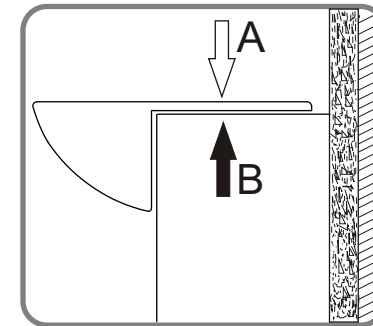

Armatür / Tap faucet / Armatur  
Arka / Back / Hinten

5524  
Yarım Tezgah Lavabo  
Semirecessed Basin  
Halbein bauwaschtisch

Tezgah Kesim Çizgisi  
Outer Template Line  
Ausschnittmarkierung

Tezgah ön kenarı  
Counter edge  
Steinplatte-Vorderkante

Katlama Çizgisi  
Folding Line  
Faltenlinie

Ön / Front / Vorne

Armatür / Tap faucet / Armatur  
Arka / Back / Hinten

5524  
Yarım Tezgah Lavabo  
Semirecessed Basin  
Halbein bauwaschtisch

Tezgah Kesim Çizgisi  
Outer Template Line  
Ausschnittmarkierung

Tezgah ön kenarı  
Counter edge  
Steinplatte-Vorderkante

Katlama Çizgisi  
Folding Line  
Faltenlinie

Ön / Front / Vorne