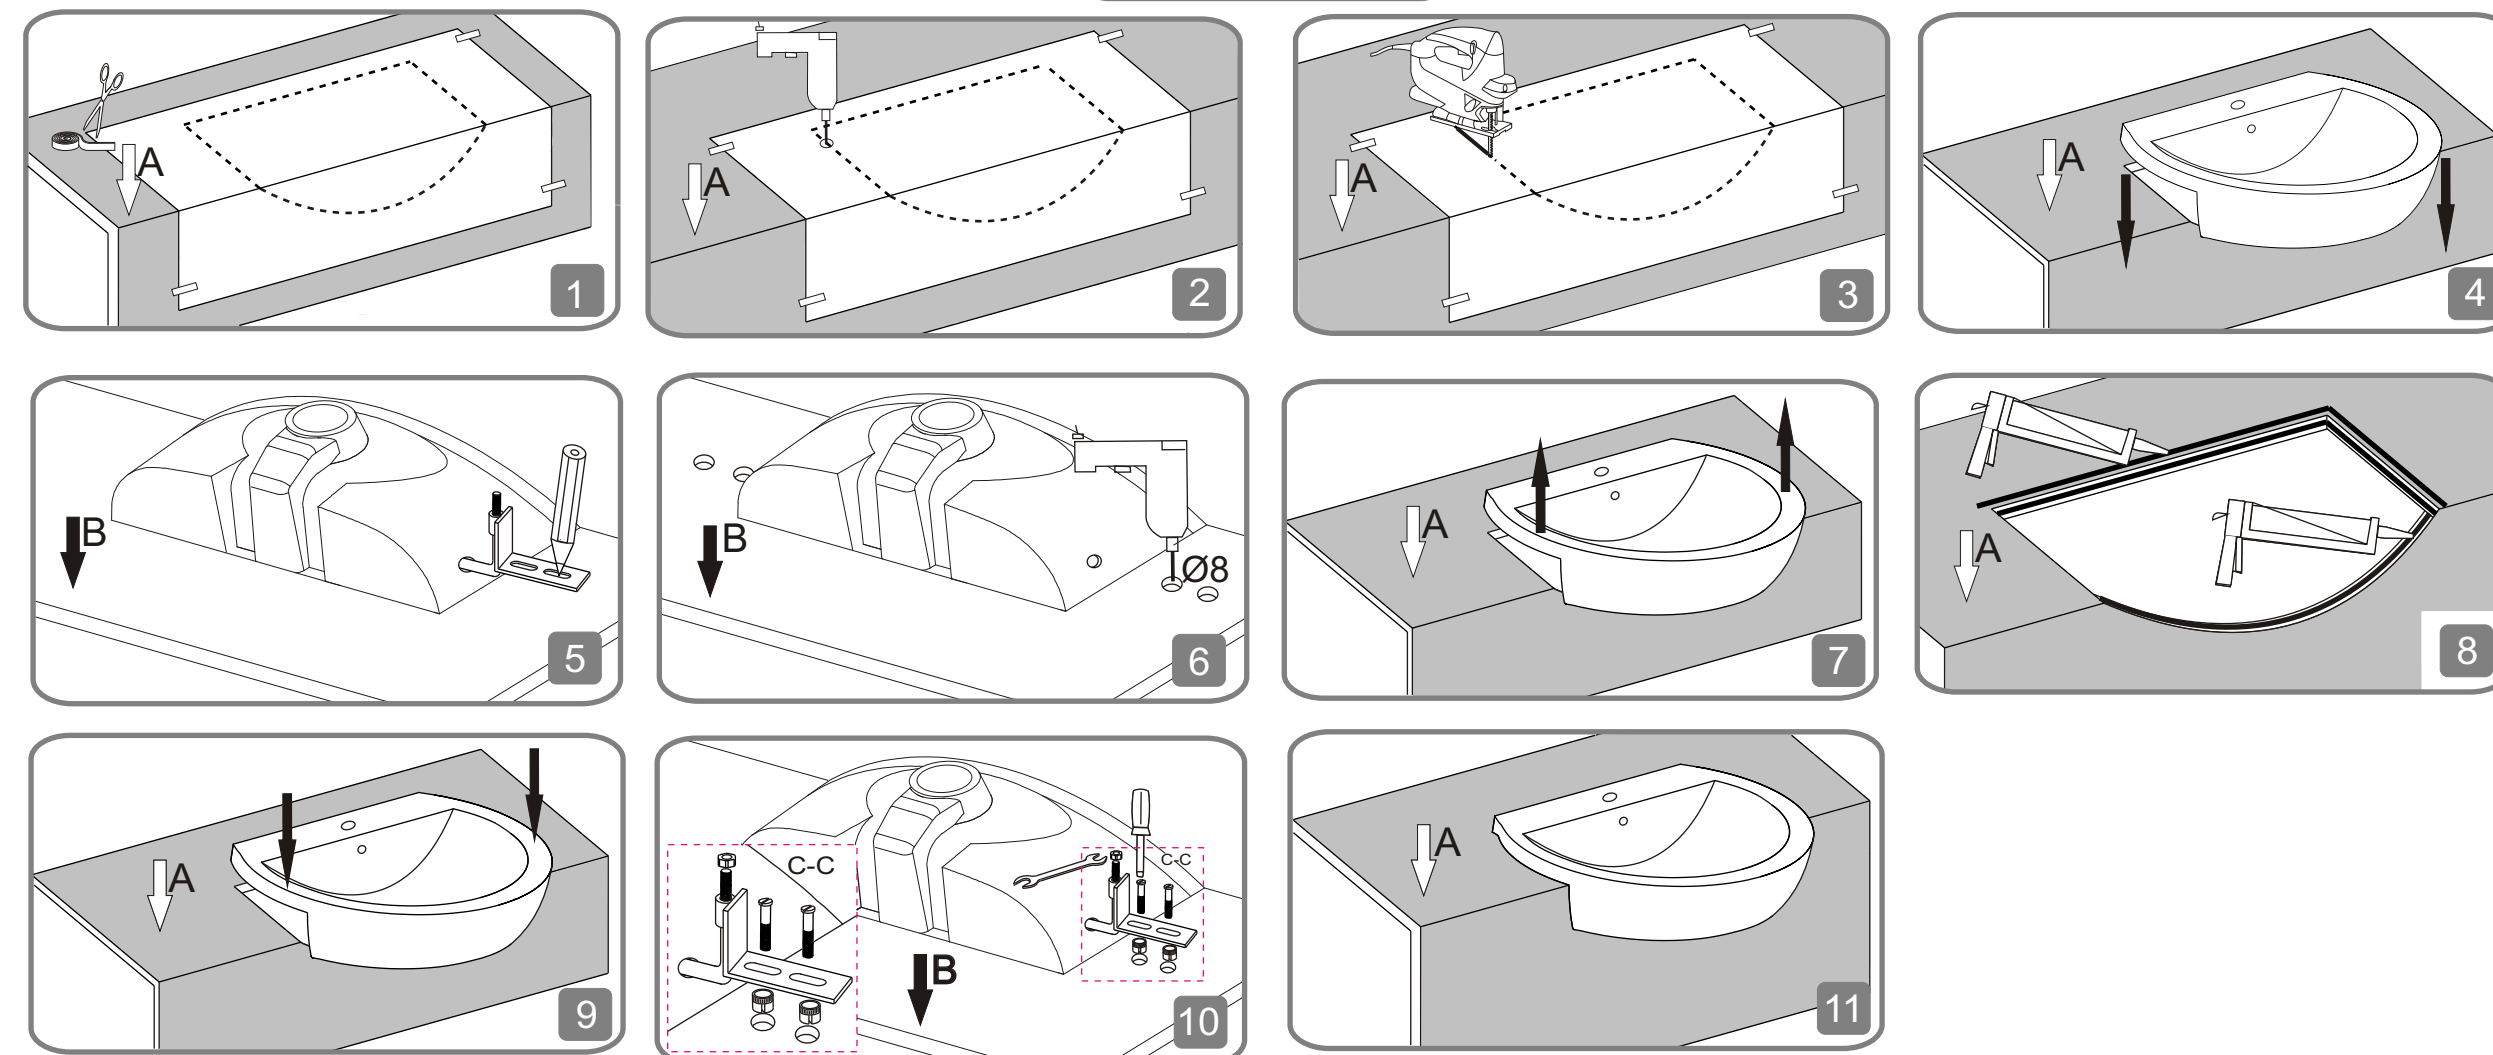

Armatür / Tap faucet / Armatur  
Arka / Back / Hinten

5524  
Yarım Tezgah Lavabo  
Semirecessed Basin  
Halbein bauwaschtisch

Tezgah Kesim Çizgisi  
Outer Template Line  
Ausschnittmarkierung

Tezgah ön kenarı  
Counter edge  
Steinplatte-Vorderkante

Katlama Çizgisi  
Folding Line  
Faltenlinie

Ön / Front / Vorne

Armatür / Tap faucet / Armatur  
Arka / Back / Hinten

5524  
Yarım Tezgah Lavabo  
Semirecessed Basin  
Halbein bauwaschtisch

Tezgah Kesim Çizgisi  
Outer Template Line  
Ausschnittmarkierung

Tezgah ön kenarı  
Counter edge  
Steinplatte-Vorderkante

Katlama Çizgisi  
Folding Line  
Faltenlinie

Ön / Front / Vorne